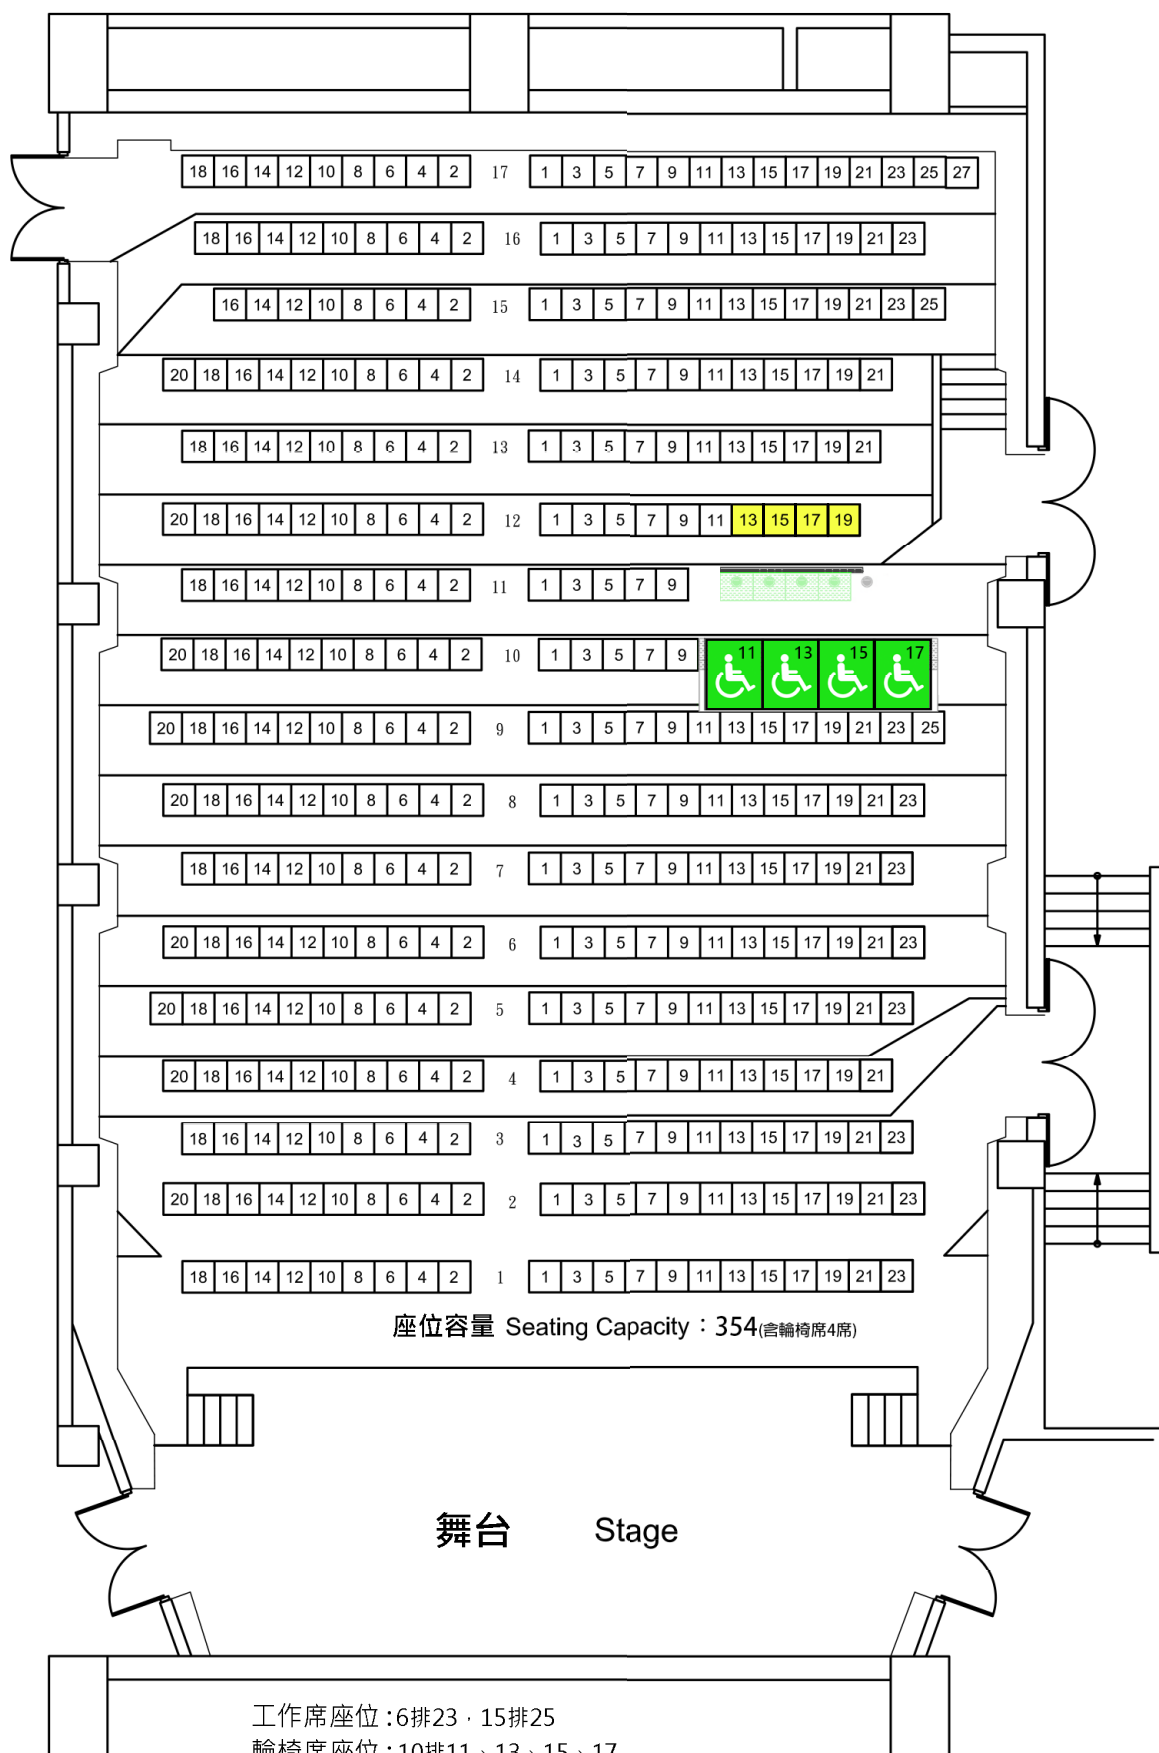

小型演奏廳座位圖表

Recital Hall Seating Plan

座位容量 Seating Capacity : 354 (含輪椅席4席)

舞台 Stage

工作席座位 : 6排23 · 15排25

輪椅席座位 : 10排11、13、15、17

陪同席座位 : 12排13、15、17、19

視線較差之座位計11席，建議調整為最低票價：

13排13、15、17、19、21 · 14排11、13、15、17、19、21