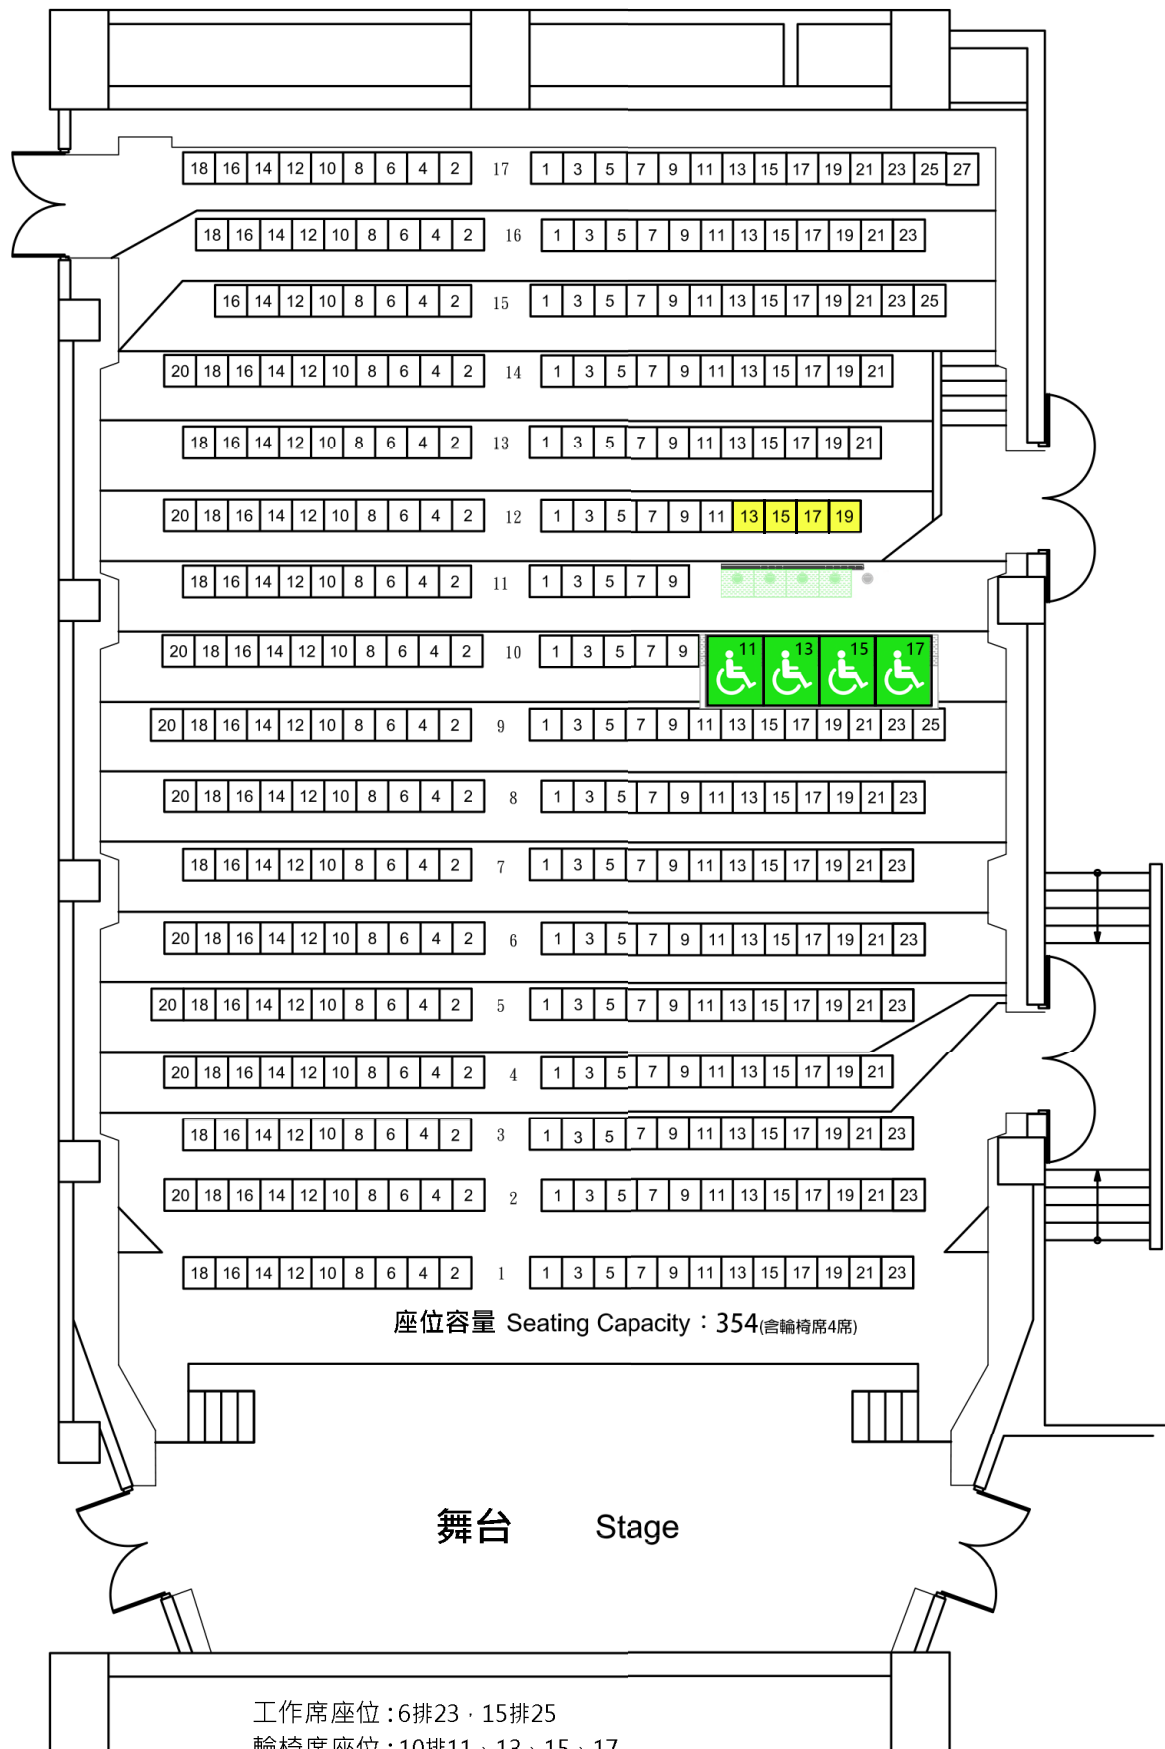

小型演奏廳座位圖表

Recital Hall Seating Plan

座位容量 Seating Capacity : 354(含輪椅席4席)

舞台 Stage

工作席座位 : 6排23 · 15排25

輪椅席座位 : 10排11、13、15、17

陪同席座位 : 12排13、15、17、19

視線較差之座位計11席，建議調整為最低票價：

13排13、15、17、19、21 · 14排11、13、15、17、19、21