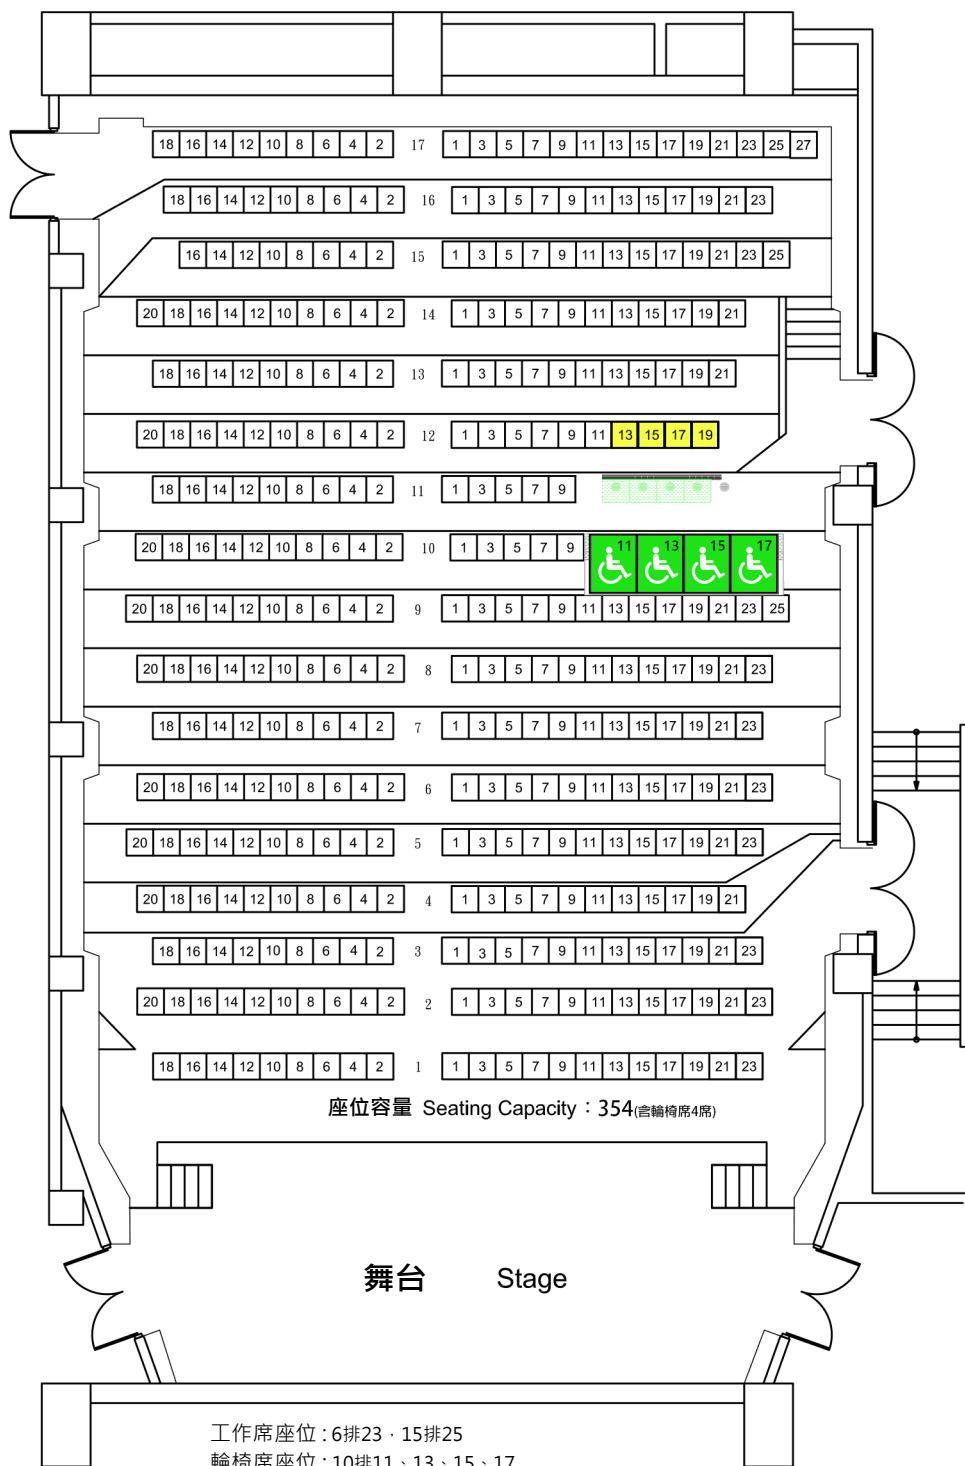

# 小型演奏廳座位圖表

## Recital Hall Seating Plan

座位容量 Seating Capacity : 354 (含輪椅席4席)

舞台 Stage

工作席座位：6排23、15排25

輪椅席座位：10排11、13、15、17

陪同席座位：12排13、15、17、19

視線較差之座位計11席，建議調整為最低票價：

13排13、15、17、19、21、14排11、13、15、17、19、21