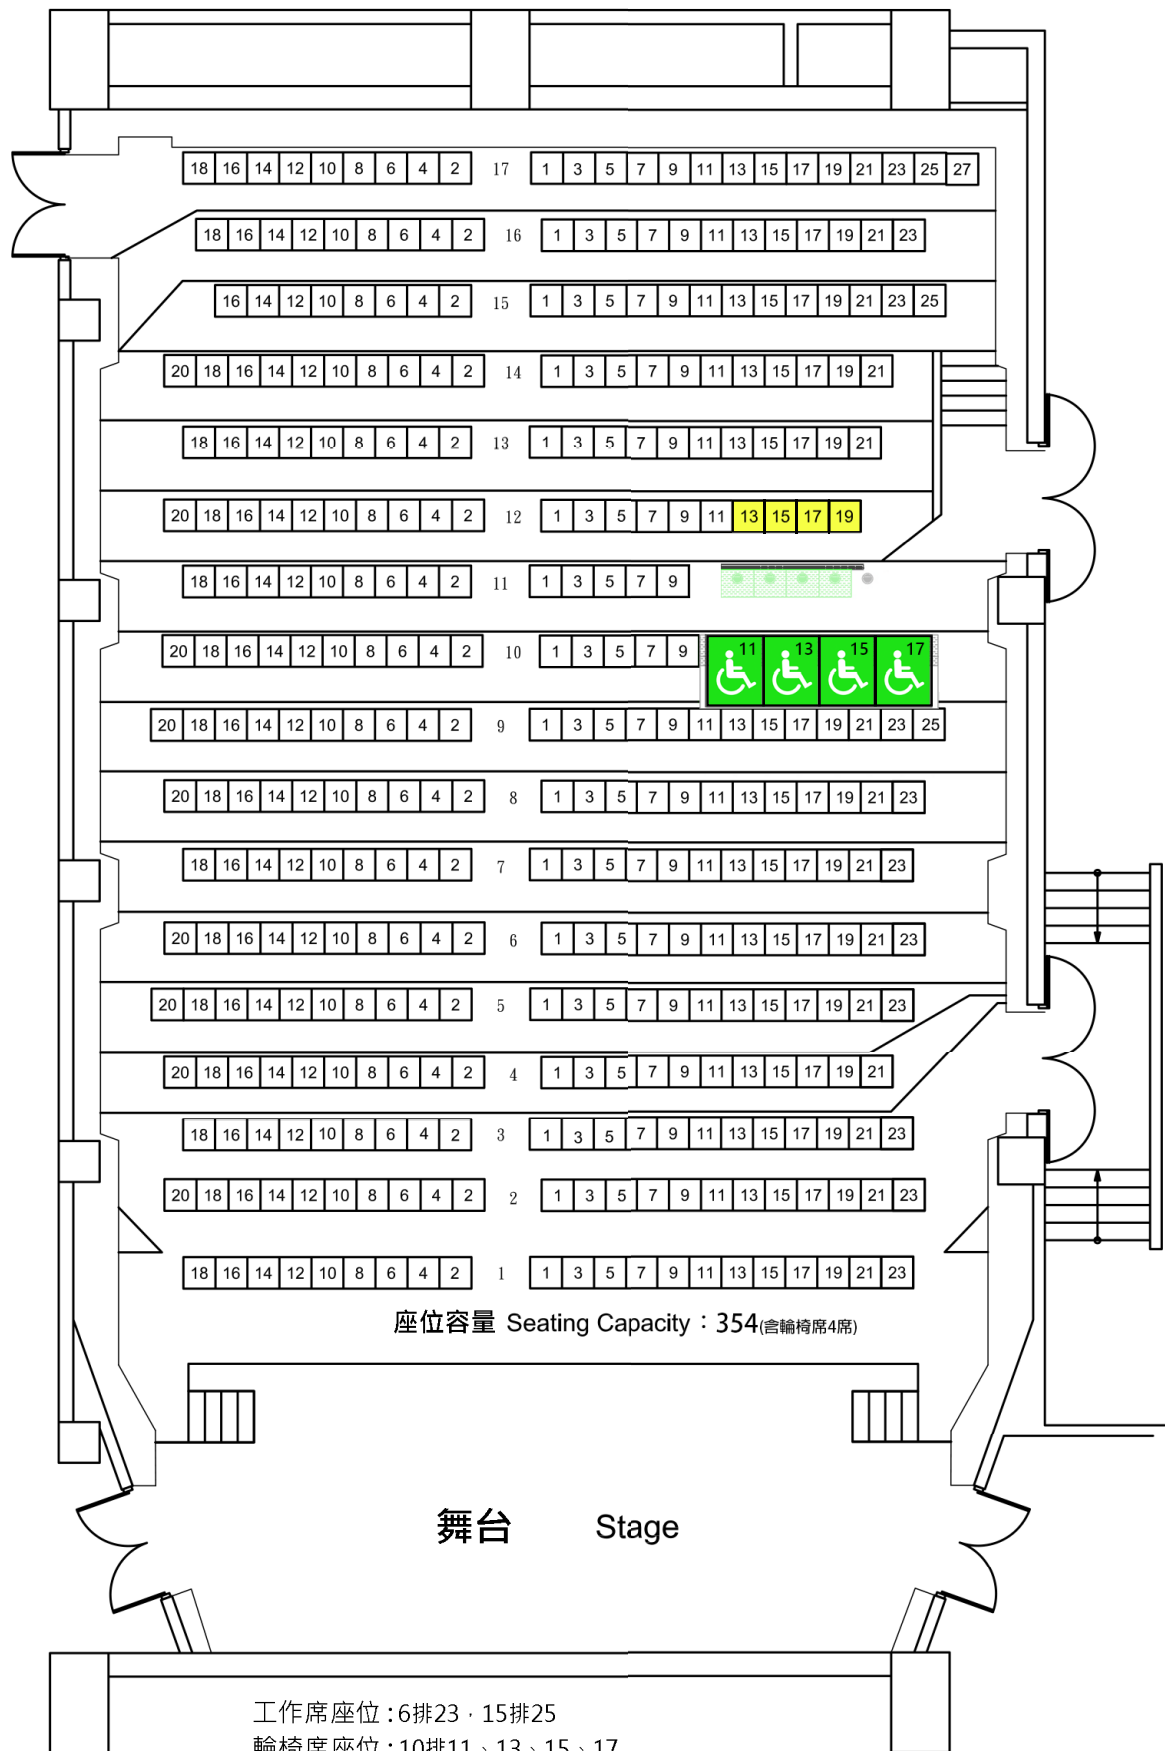

小型演奏廳座位圖表

Recital Hall Seating Plan

座位容量 Seating Capacity : 354(含輪椅席4席)

舞台 Stage

工作席座位 : 6排23 · 15排25
 輪椅席座位 : 10排11、13、15、17
 陪同席座位 : 12排13、15、17、19
 視線較差之座位計11席，建議調整為最低票價：
 13排13、15、17、19、21 · 14排11、13、15、17、19、21